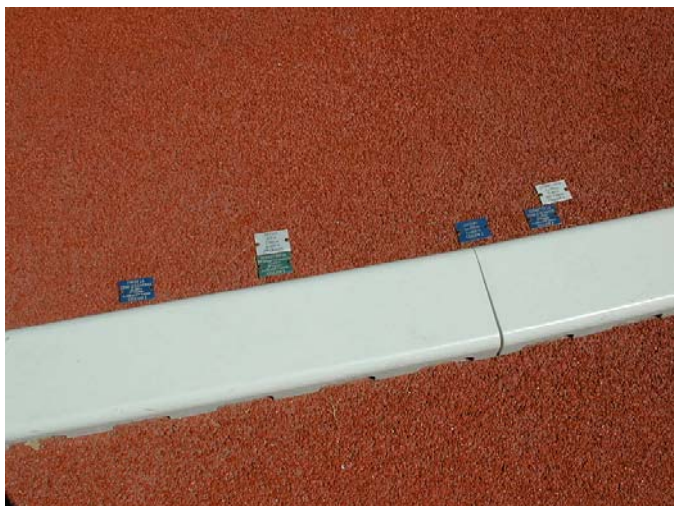

Tél. 021/ 635 72 93
Fax 021/ 635 72 80
sts.hediger@vtx.ch

Sportfloor Technologies

Rolf Hediger
2, Chemin de Broye
CH-1020 Renens

Tél. 021/ 635 72 93
Fax 021/ 635 72 80
sts.hediger@vtx.ch

Bordures

Piste de saut et piste de 100m

Nouvel enrobé bitumineux

Sportfloor Technologies

Rolf Hediger
2, Chemin de Broye
CH-1020 Renens

Tél. 021/ 635 72 93
Fax 021/ 635 72 80
sts.hediger@vtx.ch

Reflâchage

Pose d'un filet de renforcement

Sportfloor Technologies

Rolf Hediger
2, Chemin de Broye
CH-1020 Renens

Tél. 021/ 635 72 93
Fax 021/ 635 72 80
sts.hediger@vtx.ch

Après la pose de la première couche et de la couche intermédiaire de renforcement

Fin de la pose sur la piste de saut en longueur et finitions