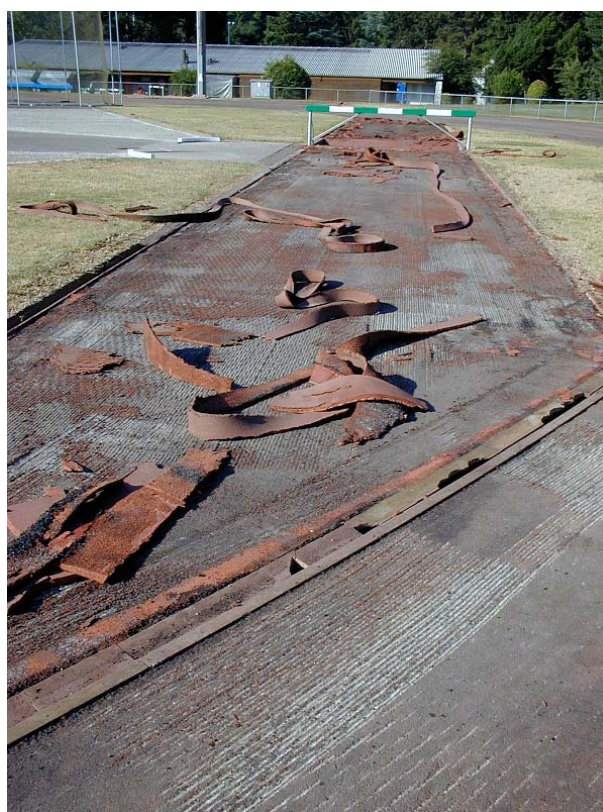

Sportfloor Technologies

Rolf Hediger
2, Chemin de Broye
CH-1020 Renens

Tél. 021/ 635 72 93
Fax 021/ 635 72 80
sts.hediger@vtx.ch

Rabotage du sol synthétique existant